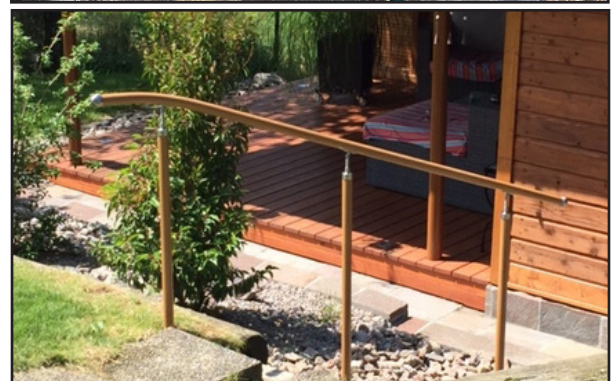

Handläufe auf Alu-Stützen

mit aufgesetzten Stützen und mit seitlich neben der Treppe einbetonierten Stützen möglich

Handlauf und Stützen im Dekor „Eiche Rauch“

Handlauf und Stützen im Dekor „Golden Oak“

Handlauf und Stützen im Dekor „Dunkelgrün“

Handlauf und Stützen im Dekor „Weiss“

Handlauf und Stützen im Dekor „Rost“

Handlauf und Stützen im Dekor „Vitrial grün“

Handlauf und Stützen im Dekor
„Nusbaum dunkel“

Handlauf und Stützen im Dekor
„Anthrazit mit Silberstreiff“