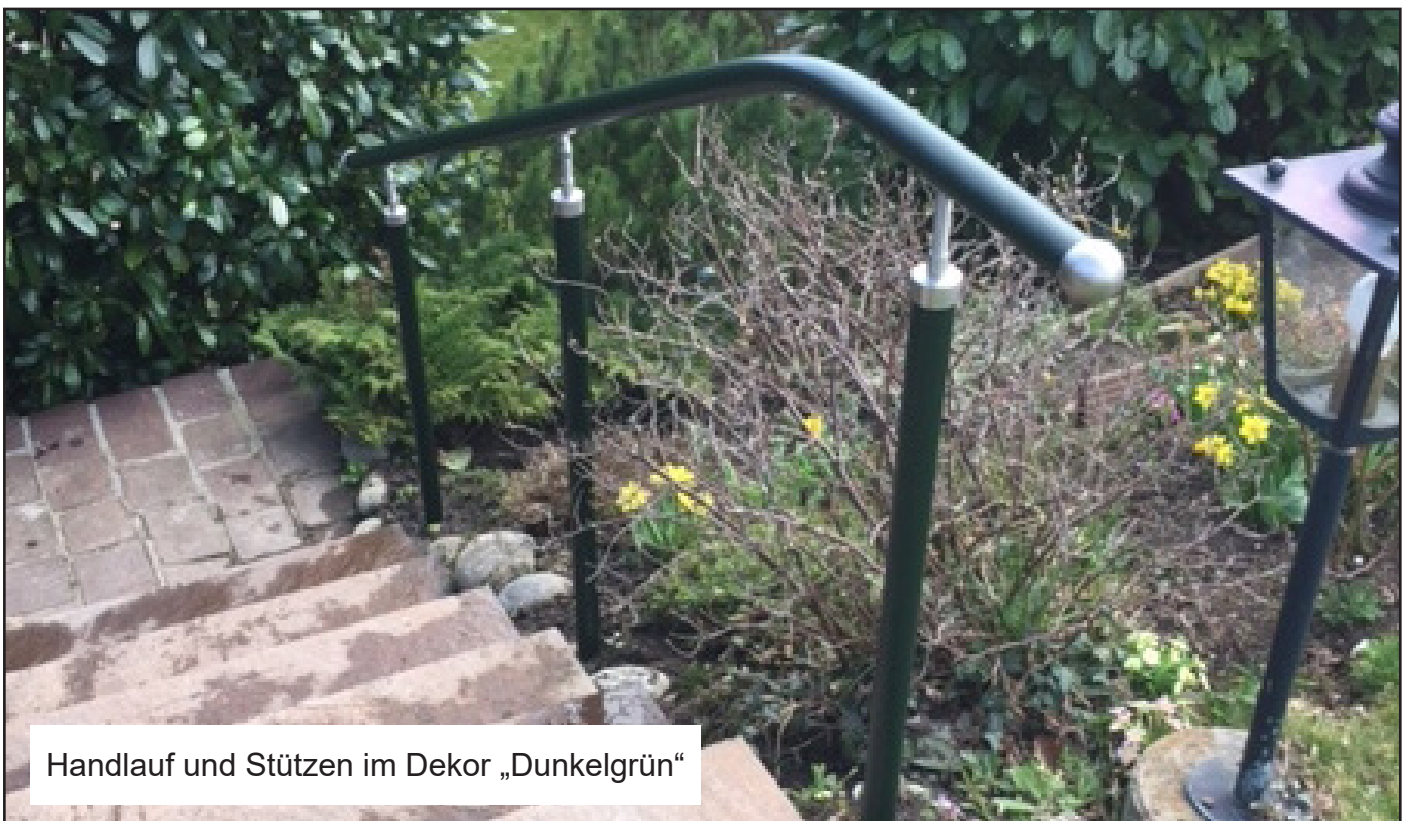

Handläufe auf Alu-Stützen

mit aufgesetzten Stützen und mit seitlich neben der Treppe einbetonierten Stützen möglich

Handlauf und Stützen im Dekor „Eiche Rauch“

Handlauf und Stützen im Dekor „Golden Oak“

Handlauf und Stützen im Dekor „Dunkelgrün“

Handlauf und Stützen im Dekor „Weiss“

Handlauf und Stützen im Dekor „Rost“

Handlauf und Stützen im Dekor „Vitrial grün“

Handlauf und Stützen im Dekor
„Nusbaum dunkel“

Handlauf und Stützen im Dekor
„Anthrazit mit Silberstreiff“